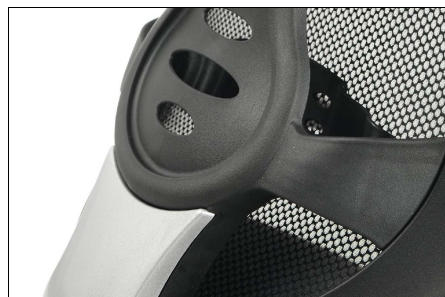

MODEL: KB-8905/S-CZARNY

PODSTAWOWE CECHY FOTEŁA:

- stabilna nylonowa podstawa,
- kółka miękkie przystosowane do powierzchni twardych,
- mechanizm synchroniczny z możliwością blokady odchyłu w kilku pozycjach,
- oparcie siatkowe z wyprofilowaniem lędźwiowym,
- funkcja "anti-shock" - po zwolnieniu blokady oparcie fotela nie uderza w plecy,
- płynna regulacja wysokości siedziska,
- podłokietniki regulowane z miękkimi (poliuretanowymi) nakładkami,
- możliwość regulacji szerokości podłokietników - ich odsunięcia od siedziska,
- oparcie z wyprofilowaniem lędźwiowym i zagłówkiem,
- pianka o dużej gęstości: siedzisko: T30 (30 kg/m³), oparcie: wytrzymała tkanina siatkowa.

WYMIARY**KOLOR SIEDZISKA****KOLOR OPARCIA**