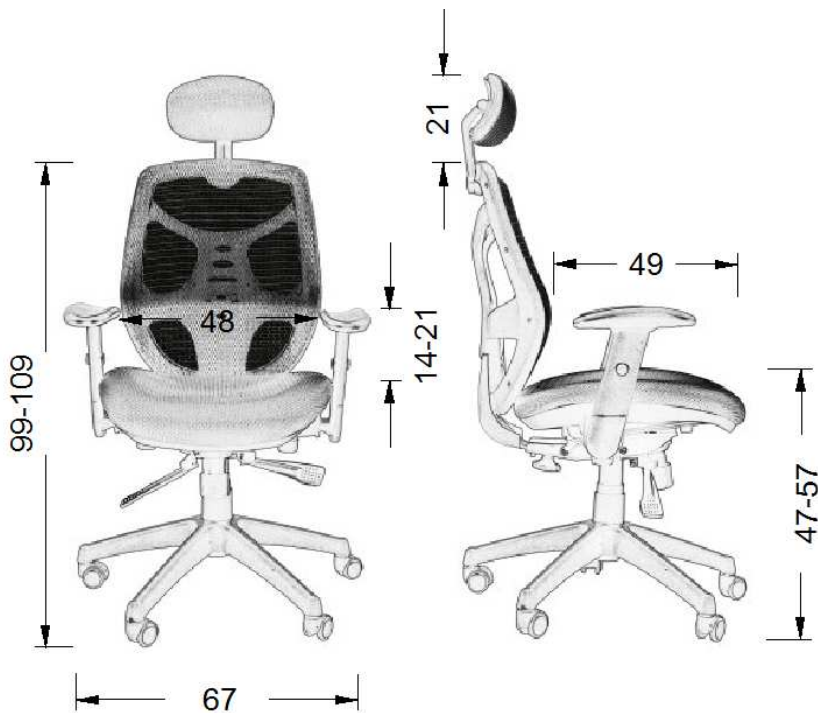

MODEL: KB-8905/S-CZARNY

PODSTAWOWE CECHY FOTEŁA:

- stabilna nylonowa podstawa,
- kółka miękkie przystosowane do powierzchni twardych,
- mechanizm synchroniczny z możliwością blokady odchyłu w kilku pozycjach,
- oparcie siatkowe z wyprofilowaniem lędźwiowym,
- funkcja "anti-shock" - po zwolnieniu blokady oparcie fotela nie uderza w plecy,
- płynna regulacja wysokości siedziska,
- podłokietniki regulowane z miękkimi (poliuretanowymi) nakładkami,
- możliwość regulacji szerokości podłokietników - ich odsunięcia od siedziska,
- oparcie z wyprofilowaniem lędźwiowym i zagłówkiem,
- pianka o dużej gęstości: siedzisko: T30 (30 kg/m³), oparcie: wytrzymała tkanina siatkowa.

WYMIARY**KOLOR SIEDZISKA****KOLOR OPARCIA**