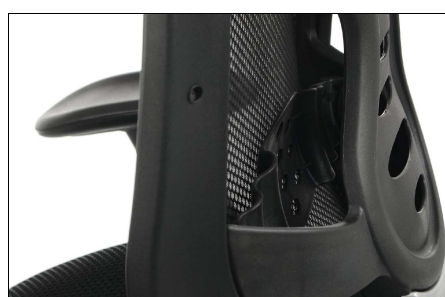

MODEL: KB-8905/S-CZARNY

PODSTAWOWE CECHY FOTEŁA:

- stabilna nylonowa podstawa,
- kółka miękkie przystosowane do powierzchni twardych,
- mechanizm synchroniczny z możliwością blokady odchyłu w kilku pozycjach,
- oparcie siatkowe z wyprofilowaniem lędźwiowym,
- funkcja "anti-shock" - po zwolnieniu blokady oparcie fotela nie uderza w plecy,
- płynna regulacja wysokości siedziska,
- podłokietniki regulowane z miękkimi (poliuretanowymi) nakładkami,
- możliwość regulacji szerokości podłokietników - ich odsunięcia od siedziska,
- oparcie z wyprofilowaniem lędźwiowym i zagłówkiem,
- pianka o dużej gęstości: siedzisko: T30 (30 kg/m³), oparcie: wytrzymała tkanina siatkowa.

WYMIARY**KOLOR SIEDZISKA****KOLOR OPARCIA**