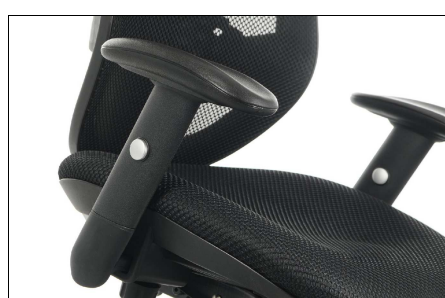

MODEL: KB-8905/S-CZARNY

PODSTAWOWE CECHY FOTEŁA:

- stabilna nylonowa podstawa,
- kółka miękkie przystosowane do powierzchni twardych,
- mechanizm synchroniczny z możliwością blokady odchyłu w kilku pozycjach,
- oparcie siatkowe z wyprofilowaniem lędźwiowym,
- funkcja "anti-shock" - po zwolnieniu blokady oparcie fotela nie uderza w plecy,
- płynna regulacja wysokości siedziska,
- podłokietniki regulowane z miękkimi (poliuretanowymi) nakładkami,
- możliwość regulacji szerokości podłokietników - ich odsunięcia od siedziska,
- oparcie z wyprofilowaniem lędźwiowym i zagłówkiem,
- pianka o dużej gęstości: siedzisko: T30 (30 kg/m³), oparcie: wytrzymała tkanina siatkowa.

WYMIARY**KOLOR SIEDZISKA****KOLOR OPARCIA**