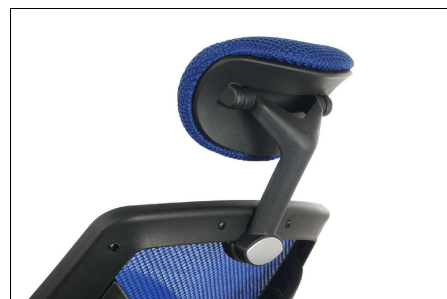

MODEL: KB-8905-NIEBIESKI

PODSTAWOWE CECHY FOTEŁA:

- stabilna nylonowa podstawa,
- kółka miękkie przystosowane do powierzchni twardych,
- mechanizm synchroniczny z możliwością blokady odchyłu w kilku pozycjach,
- oparcie siatkowe z wyprofilowaniem lędźwiowym,
- funkcja "anti-shock" - po zwolnieniu blokady oparcie fotela nie uderza w plecy,
- płynna regulacja wysokości siedziska,
- podłokietniki regulowane z miękkimi (poliuretanowymi) nakładkami,
- możliwość regulacji szerokości podłokietników - ich odsunięcia od siedziska,
- oparcie z wyprofilowaniem lędźwiowym i zagłówkiem,
- pianka o dużej gęstości: siedzisko: T30 (30 kg/m³), oparcie: wytrzymała tkanina siatkowa.

WYMIARY**KOLOR SIEDZISKA****KOLOR OPARCIA**