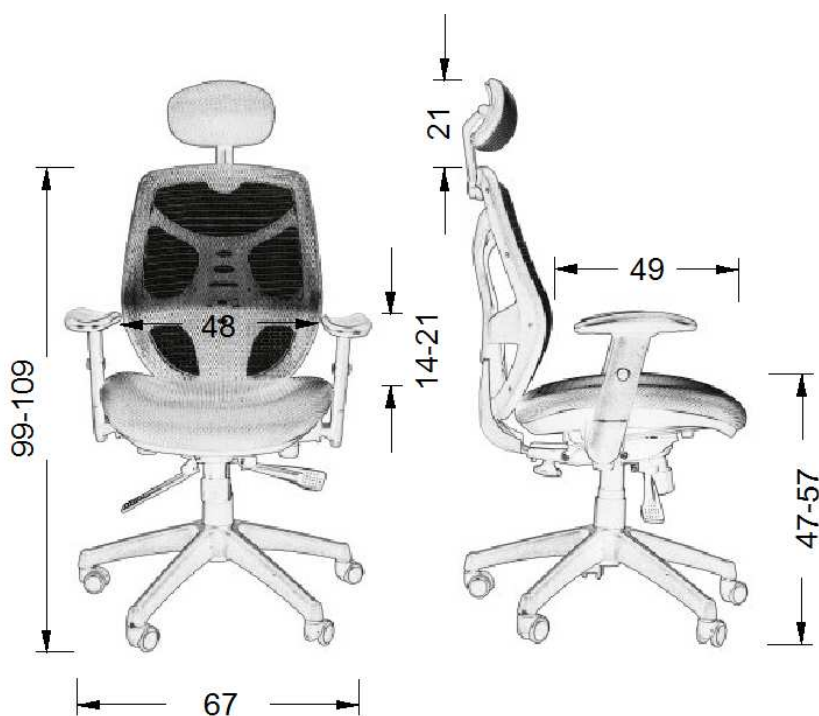

MODEL: KB-8905-NIEBIESKI

PODSTAWOWE CECHY FOTEŁA:

- stabilna nylonowa podstawa,
- kółka miękkie przystosowane do powierzchni twardych,
- mechanizm synchroniczny z możliwością blokady odchyłu w kilku pozycjach,
- oparcie siatkowe z wyprofilowaniem lędźwiowym,
- funkcja "anti-shock" - po zwolnieniu blokady oparcie fotela nie uderza w plecy,
- płynna regulacja wysokości siedziska,
- podłokietniki regulowane z miękkimi (poliuretanowymi) nakładkami,
- możliwość regulacji szerokości podłokietników - ich odsunięcia od siedziska,
- oparcie z wyprofilowaniem lędźwiowym i zagłówkiem,
- pianka o dużej gęstości: siedzisko: T30 (30 kg/m³), oparcie: wytrzymała tkanina siatkowa.

WYMIARY**KOLOR SIEDZISKA****KOLOR OPARCIA**