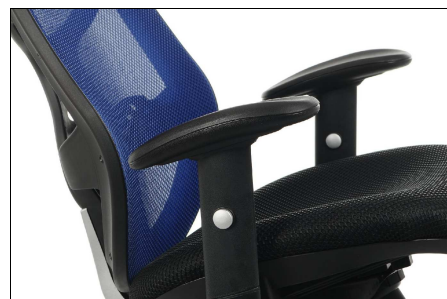

MODEL: KB-8905-NIEBIESKI

PODSTAWOWE CECHY FOTEŁA:

- stabilna nylonowa podstawa,
- kółka miękkie przystosowane do powierzchni twardych,
- mechanizm synchroniczny z możliwością blokady odchyłu w kilku pozycjach,
- oparcie siatkowe z wyprofilowaniem lędźwiowym,
- funkcja "anti-shock" - po zwolnieniu blokady oparcie fotela nie uderza w plecy,
- płynna regulacja wysokości siedziska,
- podłokietniki regulowane z miękkimi (poliuretanowymi) nakładkami,
- możliwość regulacji szerokości podłokietników - ich odsunięcia od siedziska,
- oparcie z wyprofilowaniem lędźwiowym i zagłówkiem,
- pianka o dużej gęstości: siedzisko: T30 (30 kg/m³), oparcie: wytrzymała tkanina siatkowa.

WYMIARY**KOLOR SIEDZISKA****KOLOR OPARCIA**