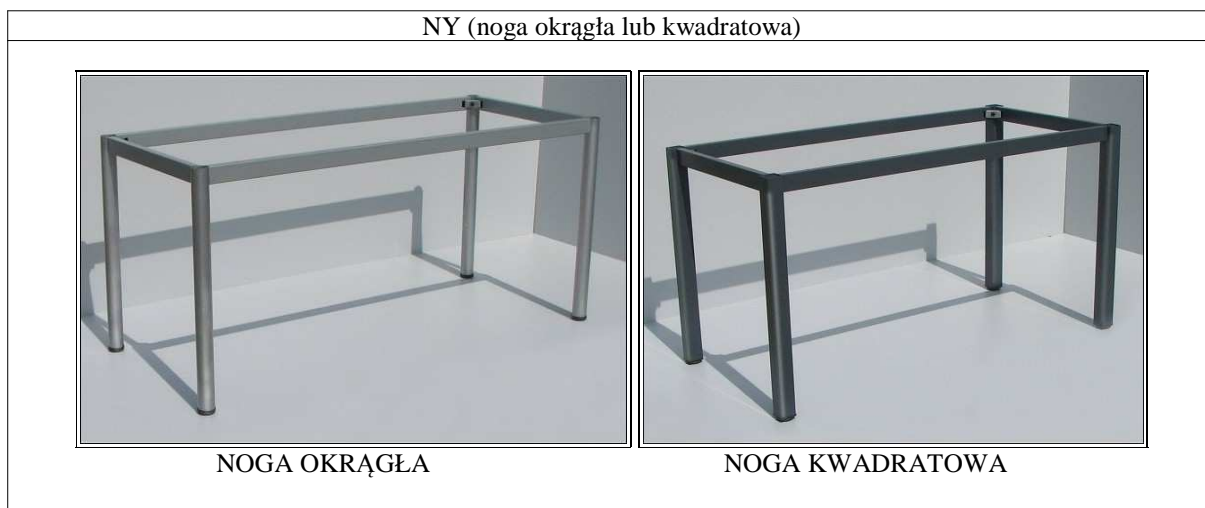

Wymiary podano w centymetrach

L (lewe): oznacza, iż po lewej stronie użytkownika usytuowane są:

- szafka 4-szufladowa lub wnęka na jednostkę centralną w biurku BK1,
- bok biurka o głębokości 50 cm.

Blaty i wieńce górne o gr. 25 mm z obrzeżem PCV o gr. 2 mm, pozostałe elementy z płyty laminowanej o gr. 18 mm z obrzeżem PCV o gr. 0,8 mm. Do szaf proponujemy zamki patentowe lub baskwilowe (zamykanie 2-punktowe: góra i dół).

Wszystkie meble dostarczane w paczkach i wymagają montażu, za wyjątkiem kontenerów. Szafy, regały i witryna na stopkach z możliwością poziomowania od wewnątrz. Biurka na stopkach z możliwością poziomowania. Uchwyty metalowe 2-punktowe. Szafy z drzwiami przesuwными – prowadnice aluminiowe, rolki łożyskowane – system LAGUNA.

Kontenery z szufladami standardowo wyposażone w zamki centralne.

Zamki do szaf i kontenerów z drzwiami - za dopłatą (za wyjątkiem szafy PR-1/ZB wyposażonej w zamek baskwilowy).

Przepusty: biurka bezszafkowe – standardowo 2 szt. Pozostałe biurka – jak na schematach.

Uchwyty w kontenerach, szafach i regałach wąskich – standardowo po lewej stronie patrząc na bryłę.

KOLORY STANDARDOWE PŁYT:

buk bawaria (R5111), buk (R5113), grusza/calvados (R4964), olcha górńska (R4634), wiśnia oxford (R4968).

KOLORY DODATKOWE (ZA DOPLATĄ) PŁYT:

biały (K110), grusza jasna (R4965), jabłoń locarno (D1972), klon (R5703), limba (D2381), limba czekoladowa (D2380), mahoń (R5646), orzech carravagio (D9164), orzech ciemny (D9450), popiel (U2106), czarny (U2200), zebrano afrykańskie (D2296), jabłoń jasna (D9475).

KOLORY STANDARDOWE STELAŻY:

stelaże NY: RAL 7094 (kolor zbliżony do grafitu), aluminium,

stelaże CM, CS-A, CD-A, łączyna z blachy perforowanej: RAL 7094 (kolor zbliżony do grafitu), aluminium.