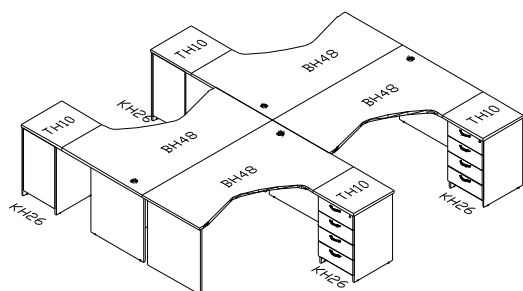

TH15 120,-

TH14 130,-

ceny blatów
TH12, TH15, TH14
nie uwzględniają nóg

NH41 55,-

STOŁY I STOLIKI

PH62 225,-

PH64 215,-

PH53 285,-

PSC06 590,-

LADY RECEPCYJNE

LH70BG 235,-

LH72BG 255,-

LH76BG 290,-

LH90BG 265,-

LH70B 345,-

LH72B 370,-

LH76B 460,-

LH90B 410,-

PRZYKŁADOWE ARANŻACJE

- * Ceny nie zawierają kosztów dostawy i montażu
- * Front LH90 tylko w kolorze 26 aluminium satynato
- * Uchwyty metalowe satynowane
- * Materiał : płyta melaminowana gr. 28mm i 18mm
- * Kontenery KH13, KH26 wyposażone w zamek centralny z łamanym kluczem
- * Szafy aktowe oraz H11 posiadają zamek patentowy z kombinacją 1:500
- * Ceny przystawek i blatów zawierają zaznaczone na rysunku nogi i płaskowniki mocujące
- * Kolorystyka nogi metalowe : 09 - aluminium
- * Obrzeże PVC 2 mm i 0,5 mm
- * Ścianki tylne w kolorze korpusu, dzielone z HDF
- * Biurka systemu EKO i VIK umożliwiają poziome prowadzenie okablowania
- * Kolorystyka elementów płytowych : 28 - olcha, 29 - calvados, 14 - buk
- * W blatach biurka i lad przeloty kablone \varnothing 60 mm
- * Panel RH090 i RH130 tylko w kolorze 26 - aluminium satynato mocowane na blacie biurka
- * Nadstawki posiadają w opakowaniu bulwy i regulatory, co pozwala na dostawianie ich do biurka oraz mogą być wolnostojące.
- * Lady recepcyjne dostępne tylko w kolorach : 14 - buk i 106 - orzech nizinny.