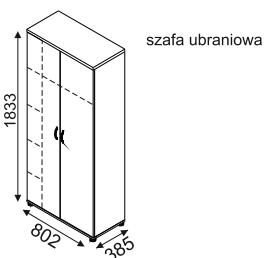

ECHO

EC52 640,-

HS300 640,-

EC01 45,-

- ⌘ Ceny nie zawierają kosztów dostawy i montażu
- ⌘ Uchwyty metalowe satynowane
- ⌘ Materiał : płyta melaminowana gr. 28mm i 18mm
- ⌘ Elementy dystansowe wykonane z aluminium
- ⌘ Kontener EC13 wyposażony jest w zamek centralny z łamany kluczem
- ⌘ Szafy aktowe posiadają zamek patentowy z kombinacją 1:500
- ⌘ Obrzeże PVC 2 mm i 0,5 mm
- ⌘ Ścianki tylne w kolorze korpusu, dzielone z HDF
- ⌘ Kolorystyka elementów płytowych : 106 - orzech nizinny
- ⌘ EC76 nie posiada kanału kablowego

WSZYSTKIE CENY SĄ CENAMI NETTO