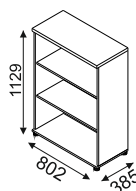

**EC52 640,-**

**EC54 470,-**

**EC55 390,-**

**EC31 450,-**

**EC34 430,-**

**EC35 290,-**

**EC02 180,-**

**EC03 250,-**

**S86 15,-**

**HS300 640,-**

**EC01 45,-**

- ⌘ Ceny nie zawierają kosztów dostawy i montażu
- ⌘ Uchwyty metalowe satynowane
- ⌘ Materiał : płyta melaminowana gr. 28mm i 18mm
- ⌘ Elementy dystansowe wykonane z aluminium
- ⌘ Kontener EC13 wyposażony jest w zamek centralny z łamany kluczem
- ⌘ Szafy aktowe posiadają zamek patentowy z kombinacją 1:500
- ⌘ Obrzeże PVC 2 mm i 0,5 mm
- ⌘ Ścianki tylne w kolorze korpusu, dzielone z HDF
- ⌘ Kolorystyka elementów płytowych : 106 - orzech nizinny
- ⌘ EC76 nie posiada kanału kablowego