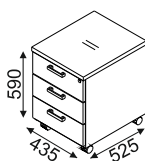

ECHO

EC13 425,-

HS300 640,-

EC01 45,-

- ⌘ Ceny nie zawierają kosztów dostawy i montażu
- ⌘ Uchwyty metalowe satynowane
- ⌘ Materiał : płyta melaminowana gr. 28mm i 18mm
- ⌘ Elementy dystansowe wykonane z aluminium
- ⌘ Kontener EC13 wyposażony jest w zamek centralny z łamany kluczem
- ⌘ Szafy aktowe posiadają zamek patentowy z kombinacją 1:500
- ⌘ Obrzeże PVC 2 mm i 0,5 mm
- ⌘ Ścianki tylne w kolorze korpusu, dzielone z HDF
- ⌘ Kolorystyka elementów płytowych : 106 - orzech nizinny
- ⌘ EC76 nie posiada kanału kablowego

WSZYSTKIE CENY SĄ CENAMI NETTO