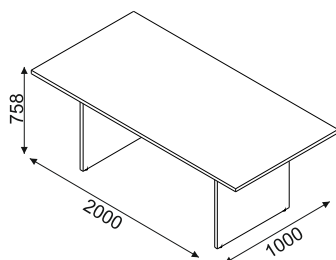

ECHO

EC20 760,-

HS300 640,-

EC01 45,-

- ⌘ Ceny nie zawierają kosztów dostawy i montażu
- ⌘ Uchwyty metalowe satynowane
- ⌘ Materiał : płyta melaminowana gr. 28mm i 18mm
- ⌘ Elementy dystansowe wykonane z aluminium
- ⌘ Kontener EC13 wyposażony jest w zamek centralny z łamany kluczem
- ⌘ Szafy aktowe posiadają zamek patentowy z kombinacją 1:500
- ⌘ Obrzeże PVC 2 mm i 0,5 mm
- ⌘ Ścianki tylne w kolorze korpusu, dzielone z HDF
- ⌘ Kolorystyka elementów płytowych : 106 - orzech nizinny
- ⌘ EC76 nie posiada kanału kablowego

WSZYSTKIE CENY SĄ CENAMI NETTO