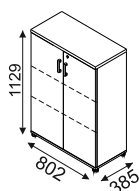

ECHO

EC31 450,-

HS300 640,-

EC01 45,-

- ⌘ Ceny nie zawierają kosztów dostawy i montażu
- ⌘ Uchwyty metalowe satynowane
- ⌘ Materiał : płyta melaminowana gr. 28mm i 18mm
- ⌘ Elementy dystansowe wykonane z aluminium
- ⌘ Kontener EC13 wyposażony jest w zamek centralny z łamany kluczem
- ⌘ Szafy aktowe posiadają zamek patentowy z kombinacją 1:500
- ⌘ Obrzeże PVC 2 mm i 0,5 mm
- ⌘ Ścianki tylne w kolorze korpusu, dzielone z HDF
- ⌘ Kolorystyka elementów płytowych : 106 - orzech nizinny
- ⌘ EC76 nie posiada kanału kablowego

WSZYSTKIE CENY SĄ CENAMI NETTO