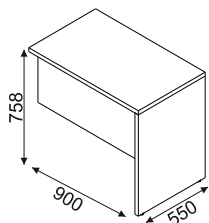

ECHO

EC90 260,-

HS300 640,-

EC01 45,-

- ⌘ Ceny nie zawierają kosztów dostawy i montażu
- ⌘ Uchwyty metalowe satynowane
- ⌘ Materiał : płyta melaminowana gr. 28mm i 18mm
- ⌘ Elementy dystansowe wykonane z aluminium
- ⌘ Kontener EC13 wyposażony jest w zamek centralny z łamany kluczem
- ⌘ Szafy aktowe posiadają zamek patentowy z kombinacją 1:500
- ⌘ Obrzeże PVC 2 mm i 0,5 mm
- ⌘ Ścianki tylne w kolorze korpusu, dzielone z HDF
- ⌘ Kolorystyka elementów płytowych : 106 - orzech nizinny
- ⌘ EC76 nie posiada kanału kablowego

WSZYSTKIE CENY SĄ CENAMI NETTO