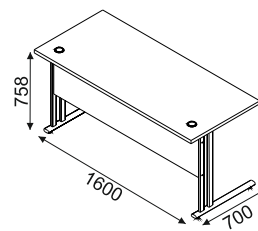

ECHO

EC76 450,-

HS300 640,-

EC01 45,-

- ⌘ Ceny nie zawierają kosztów dostawy i montażu
- ⌘ Uchwyty metalowe satynowane
- ⌘ Materiał : płyta melaminowana gr. 28mm i 18mm
- ⌘ Elementy dystansowe wykonane z aluminium
- ⌘ Kontener EC13 wyposażony jest w zamek centralny z łamany kluczem
- ⌘ Szafy aktowe posiadają zamek patentowy z kombinacją 1:500
- ⌘ Obrzeże PVC 2 mm i 0,5 mm
- ⌘ Ścianki tylne w kolorze korpusu, dzielone z HDF
- ⌘ Kolorystyka elementów płytowych : 106 - orzech nizinny
- ⌘ EC76 nie posiada kanału kablowego

WSZYSTKIE CENY SĄ CENAMI NETTO