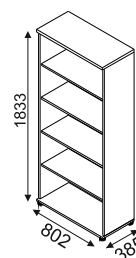

**EC52 640,-**

**EC54 470,-**

**EC55 390,-**

**EC31 450,-**

**EC34 430,-**

**EC35 290,-**

**EC02 180,-**

**EC03 250,-**

**S86 15,-**

**HS300 640,-**

**EC01 45,-**

- ⌘ Ceny nie zawierają kosztów dostawy i montażu
- ⌘ Uchwyty metalowe satynowane
- ⌘ Materiał : płyta melaminowana gr. 28mm i 18mm
- ⌘ Elementy dystansowe wykonane z aluminium
- ⌘ Kontener EC13 wyposażony jest w zamek centralny z łamany kluczem
- ⌘ Szafy aktowe posiadają zamek patentowy z kombinacją 1:500
- ⌘ Obrzeże PVC 2 mm i 0,5 mm
- ⌘ Ścianki tylne w kolorze korpusu, dzielone z HDF
- ⌘ Kolorystyka elementów płytowych : 106 - orzech nizinny
- ⌘ EC76 nie posiada kanału kablowego