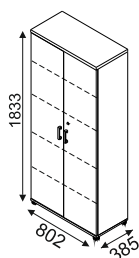

ECHO

EC51 540,-

HS300 640,-

EC01 45,-

- ⌘ Ceny nie zawierają kosztów dostawy i montażu
- ⌘ Uchwyty metalowe satynowane
- ⌘ Materiał : płyta melaminowana gr. 28mm i 18mm
- ⌘ Elementy dystansowe wykonane z aluminium
- ⌘ Kontener EC13 wyposażony jest w zamek centralny z łamany kluczem
- ⌘ Szafy aktowe posiadają zamek patentowy z kombinacją 1:500
- ⌘ Obrzeże PVC 2 mm i 0,5 mm
- ⌘ Ścianki tylne w kolorze korpusu, dzielone z HDF
- ⌘ Kolorystyka elementów płytowych : 106 - orzech nizinny
- ⌘ EC76 nie posiada kanału kablowego

WSZYSTKIE CENY SĄ CENAMI NETTO