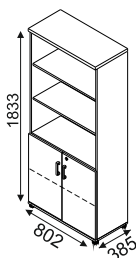

**EC52 640,-**

**EC54 470,-**

**EC55 390,-**

**EC31 450,-**

**EC34 430,-**

**EC35 290,-**

**EC02 180,-**

**EC03 250,-**

**S86 15,-**

**HS300 640,-**

**EC01 45,-**

- ⌘ Ceny nie zawierają kosztów dostawy i montażu
- ⌘ Uchwyty metalowe satynowane
- ⌘ Materiał : płyta melaminowana gr. 28mm i 18mm
- ⌘ Elementy dystansowe wykonane z aluminium
- ⌘ Kontener EC13 wyposażony jest w zamek centralny z łamany kluczem
- ⌘ Szafy aktowe posiadają zamek patentowy z kombinacją 1:500
- ⌘ Obrzeże PVC 2 mm i 0,5 mm
- ⌘ Ścianki tylne w kolorze korpusu, dzielone z HDF
- ⌘ Kolorystyka elementów płytowych : 106 - orzech nizinny
- ⌘ EC76 nie posiada kanału kablowego