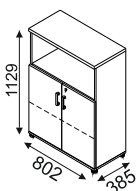

**EC52 640,-**

**EC54 470,-**

**EC55 390,-**

**EC31 450,-**

**EC34 430,-**

**EC35 290,-**

**EC02 180,-**

**EC03 250,-**

**S86 15,-**

**HS300 640,-**

**EC01 45,-**

- ⌘ Ceny nie zawierają kosztów dostawy i montażu
- ⌘ Uchwyty metalowe satynowane
- ⌘ Materiał : płyta melaminowana gr. 28mm i 18mm
- ⌘ Elementy dystansowe wykonane z aluminium
- ⌘ Kontener EC13 wyposażony jest w zamek centralny z łamany kluczem
- ⌘ Szafy aktowe posiadają zamek patentowy z kombinacją 1:500
- ⌘ Obrzeże PVC 2 mm i 0,5 mm
- ⌘ Ścianki tylne w kolorze korpusu, dzielone z HDF
- ⌘ Kolorystyka elementów płytowych : 106 - orzech nizinny
- ⌘ EC76 nie posiada kanału kablowego