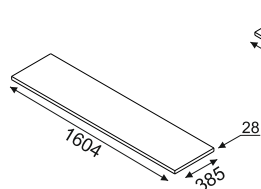

**EC52 640,-**

**EC54 470,-**

**EC55 390,-**

**EC31 450,-**

**EC34 430,-**

**EC35 290,-**

**EC02 180,-**

**EC03 250,-**

**S86 15,-**

**HS300 640,-**

**EC01 45,-**

- ⌘ Ceny nie zawierają kosztów dostawy i montażu
- ⌘ Uchwyty metalowe satynowane
- ⌘ Materiał : płyta melaminowana gr. 28mm i 18mm
- ⌘ Elementy dystansowe wykonane z aluminium
- ⌘ Kontener EC13 wyposażony jest w zamek centralny z łamany kluczem
- ⌘ Szafy aktowe posiadają zamek patentowy z kombinacją 1:500
- ⌘ Obrzeże PVC 2 mm i 0,5 mm
- ⌘ Ścianki tylne w kolorze korpusu, dzielone z HDF
- ⌘ Kolorystyka elementów płytowych : 106 - orzech nizinny
- ⌘ EC76 nie posiada kanału kablowego