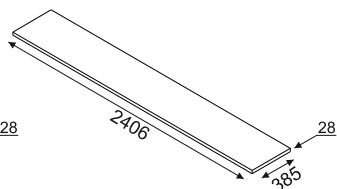

**EC52 640,-**

**EC54 470,-**

**EC55 390,-**

**EC31 450,-**

**EC34 430,-**

**EC35 290,-**

**EC02 180,-**

**EC03 250,-**

**S86 15,-**

**HS300 640,-**

**EC01 45,-**

- ⌘ Ceny nie zawierają kosztów dostawy i montażu
- ⌘ Uchwyty metalowe satynowane
- ⌘ Materiał : płyta melaminowana gr. 28mm i 18mm
- ⌘ Elementy dystansowe wykonane z aluminium
- ⌘ Kontener EC13 wyposażony jest w zamek centralny z łamany kluczem
- ⌘ Szafy aktowe posiadają zamek patentowy z kombinacją 1:500
- ⌘ Obrzeże PVC 2 mm i 0,5 mm
- ⌘ Ścianki tylne w kolorze korpusu, dzielone z HDF
- ⌘ Kolorystyka elementów płytowych : 106 - orzech nizinny
- ⌘ EC76 nie posiada kanału kablowego