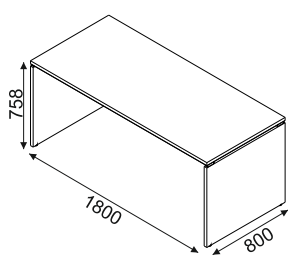

ECHO

EC18 590,-