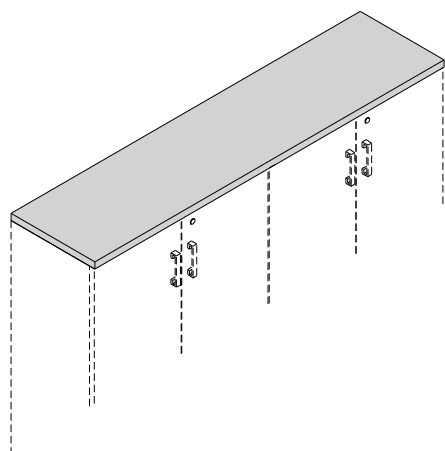

Biurka

- 1 **Blat** - płyta melaminowana 28 mm, obrzeża ABS 2mm
- 2 **Blenda** - płyta melaminowana 18 mm

**Kontener**

- 1 **Wieniec górny** - płyta melaminowana 28 mm, obrzeża ABS 2mm
- 2 **Korpus** - płyta melaminowana 18 mm
- 3 **Front** - płyta melaminowana 18 mm, zamek centralny
- 4 **Kółka** - 2 z hamulcem

**Przystawka**

- 1 **Blat** - płyta melaminowana 28 mm, obrzeża ABS
- 2 **Blenda** - płyta melaminowana 18 mm
- 3 **Noga płytowa** - płyta melaminowana 28mm

Szafy i regały

- Wieniec górny** - płyta melaminowana 28 mm, obrzeża ABS 2mm
- Korpus** - płyta melaminowana 18 mm

Front do szaf i regałów

- Drzwi płytowe:**
 - płyta melaminowana 18 mm
 - zamek patentowy
- Drzwi szklane (2szt.) 30H:**
 - ramka aluminiowa
 - szkło hartowane mleczne
 - bez zamka

Opcjonalne topy do szaf

Szafa ubraniowo-aktowa - EC52

- Wieszak wysuwny** - chromowany

Stół konferencyjny - ECT08

- 1 **Blat** - płyta melaminowana 28 mm,
obrzeża ABS 2mm, Ø800
- 2 **Talerz** - stal nierdzewna, Ø500
- 3 **Kolumna** - metal malowany proszkowo, Ø60