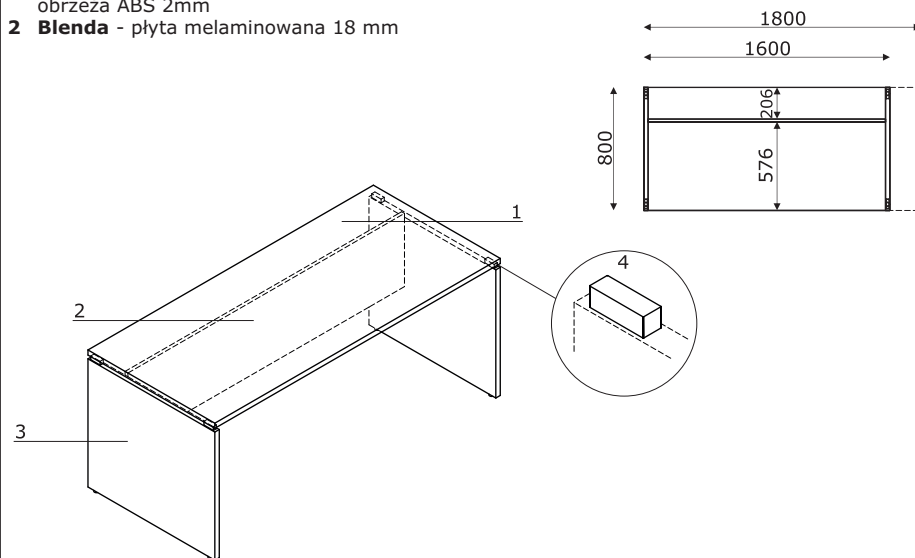

Biurka

- 1 **Blat** - płyta melaminowana 28 mm, obrzeża ABS 2mm
- 2 **Blenda** - płyta melaminowana 18 mm

**Kontener**

- 1 **Wieniec górny** - płyta melaminowana 28 mm, obrzeża ABS 2mm
- 2 **Korpus** - płyta melaminowana 18 mm
- 3 **Front** - płyta melaminowana 18 mm, zamek centralny
- 4 **Kółka** - 2 z hamulcem

**Przystawka**

- 1 **Blat** - płyta melaminowana 28 mm, obrzeża ABS
- 2 **Blenda** - płyta melaminowana 18 mm
- 3 **Noga płytowa** - płyta melaminowana 28mm

Szafy i regały

- Wieniec górny** - płyta melaminowana 28 mm, obrzeża ABS 2mm
- Korpus** - płyta melaminowana 18 mm

Szafa ubraniowo-aktowa - EC52

- Wieszak wysuwny** - chromowany

Stół konferencyjny - ECT08

- 1 **Blat** - płyta melaminowana 28 mm,
obrzeża ABS 2mm, Ø800
- 2 **Talerz** - stal nierdzewna, Ø500
- 3 **Kolumna** - metal malowany proszkowo, Ø60

**Stół konferencyjny - EC20**

- 1 **Blat** - płyta melaminowana 28 mm,
obrzeża ABS 2mm
- 2 **Blenda** - płyta melaminowana 18 mm
- 3 **Nogi płytowe** - płyta melaminowana 28mm

**Stół konferencyjny - EC70**