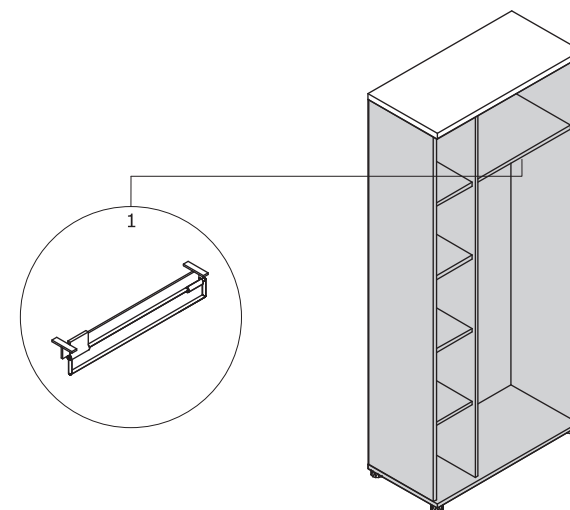

Biurka

- 1 **Blat** - płyta melaminowana 28 mm, obrzeża ABS 2mm
- 2 **Blenda** - płyta melaminowana 18 mm

**Kontener**

- 1 **Wieniec górny** - płyta melaminowana 28 mm, obrzeża ABS 2mm
- 2 **Korpus** - płyta melaminowana 18 mm
- 3 **Front** - płyta melaminowana 18 mm, zamek centralny
- 4 **Kółka** - 2 z hamulcem

**Przystawka**

- 1 **Blat** - płyta melaminowana 28 mm, obrzeża ABS
- 2 **Blenda** - płyta melaminowana 18 mm
- 3 **Noga płytowa** - płyta melaminowana 28mm

Szafy i regały

- Wieniec górny** - płyta melaminowana 28 mm, obrzeża ABS 2mm
- Korpus** - płyta melaminowana 18 mm

Front do szaf i regałów

- Drzwi płytowe:**
 - płyta melaminowana 18 mm
 - zamek patentowy
- Drzwi szklane (2szt.) 30H:**
 - ramka aluminiowa
 - szkło hartowane mleczne
 - bez zamka

Opcjonalne topy do szaf

Szafa ubraniowo-aktowa - EC52

- Wieszak wysuwny** - chromowany

Stół konferencyjny - ECT08

- 1 **Blat** - płyta melaminowana 28 mm,
obrzeża ABS 2mm, Ø800
- 2 **Talerz** - stal nierdzewna, Ø500
- 3 **Kolumna** - metal malowany proszkowo, Ø60