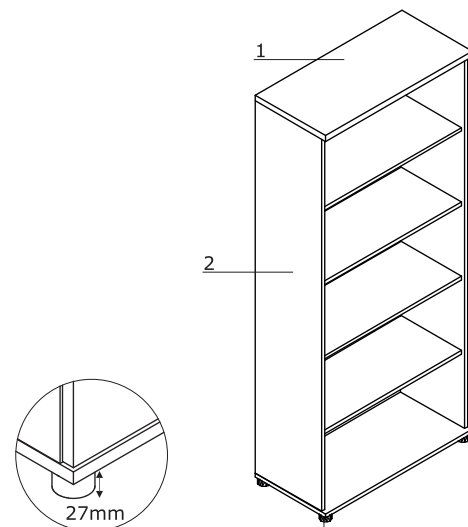

Biurka

- 1 **Blat** - płyta melaminowana 28 mm, obrzeża ABS 2mm
- 2 **Blenda** - płyta melaminowana 18 mm

**Kontener**

- 1 **Wieniec górny** - płyta melaminowana 28 mm, obrzeża ABS 2mm
- 2 **Korpus** - płyta melaminowana 18 mm
- 3 **Front** - płyta melaminowana 18 mm, zamek centralny
- 4 **Kółka** - 2 z hamulcem

**Przystawka**

- 1 **Blat** - płyta melaminowana 28 mm, obrzeża ABS
- 2 **Blenda** - płyta melaminowana 18 mm
- 3 **Noga płytowa** - płyta melaminowana 28mm

Szafy i regały

- Wieniec górny** - płyta melaminowana 28 mm, obrzeża ABS 2mm
- Korpus** - płyta melaminowana 18 mm

Front do szaf i regałów

- Drzwi płytowe:**
 - płyta melaminowana 18 mm
 - zamek patentowy
- Drzwi szklane (2szt.) 30H:**
 - ramka aluminiowa
 - szkło hartowane mleczne
 - bez zamka

Opcjonalne topy do szaf

Szafa ubraniowo-aktowa - EC52

- Wieszak wysuwny** - chromowany

Stół konferencyjny - ECT08

- 1 **Blat** - płyta melaminowana 28 mm,
obrzeża ABS 2mm, Ø800
- 2 **Talerz** - stal nierdzewna, Ø500
- 3 **Kolumna** - metal malowany proszkowo, Ø60