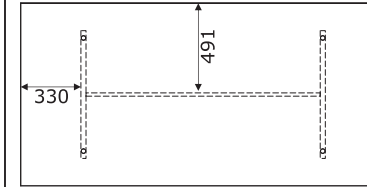

Stół konferencyjny - EC20

- 1 **Blat** - płyta melaminowana 28 mm,
  obrzeża ABS 2mm
- 2 **Blenda** - płyta melaminowana 18 mm
- 3 **Nogi płytowe** - płyta melaminowana 28mm