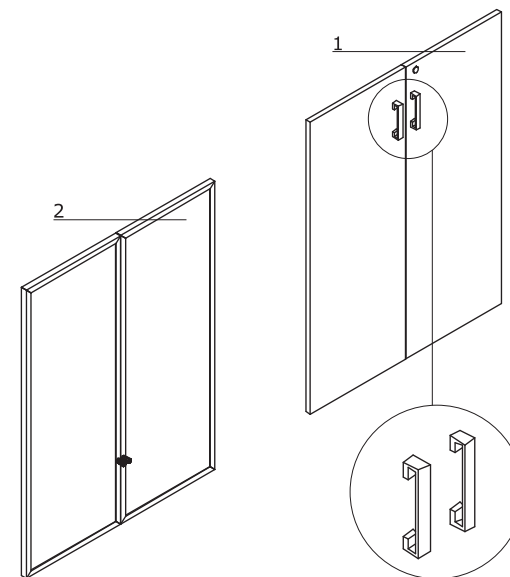

Biurka

- 1 **Blat** - płyta melaminowana 28 mm, obrzeża ABS 2mm
- 2 **Blenda** - płyta melaminowana 18 mm

**Kontener**

- 1 **Wieniec górny** - płyta melaminowana 28 mm, obrzeża ABS 2mm
- 2 **Korpus** - płyta melaminowana 18 mm
- 3 **Front** - płyta melaminowana 18 mm, zamek centralny
- 4 **Kółka** - 2 z hamulcem

**Przystawka**

- 1 **Blat** - płyta melaminowana 28 mm, obrzeża ABS
- 2 **Blenda** - płyta melaminowana 18 mm
- 3 **Noga płytowa** - płyta melaminowana 28mm

Szafy i regały

- Wieniec górny** - płyta melaminowana 28 mm, obrzeża ABS 2mm
- Korpus** - płyta melaminowana 18 mm

Front do szaf i regałów

- Drzwi płytowe:**
 - płyta melaminowana 18 mm
 - zamek patentowy
- Drzwi szklane (2szt.) 30H:**
 - ramka aluminiowa
 - szkło hartowane mleczne
 - bez zamka

Opcjonalne topy do szaf

Szafa ubraniowo-aktowa - EC52

- Wieszak wysuwny** - chromowany

Stół konferencyjny - ECT08

- 1 **Blat** - płyta melaminowana 28 mm,
obrzeża ABS 2mm, Ø800
- 2 **Talerz** - stal nierdzewna, Ø500
- 3 **Kolumna** - metal malowany proszkowo, Ø60