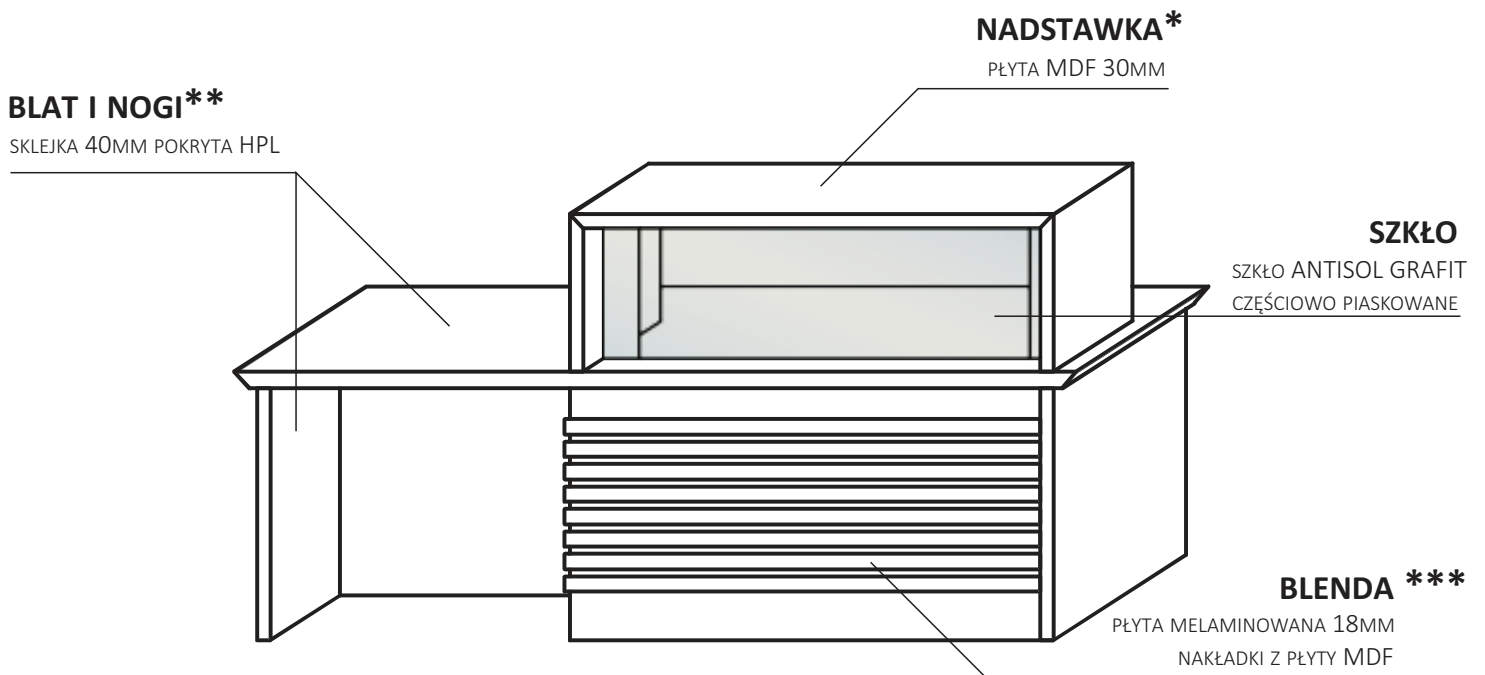

ARISTO

LADY RECEPCYJNE

OPIS TECHNICZNY

* LAKIEROWANE NA MAT WG RAL LUB NCS

** FREZOWANA NA KRAWĘDZIACH, BRZEGI LAKIEROWANE

*** NAKŁADKI DOBRANE DO KOLORU HPL BLATU I NÓG

ARISTO

LADY RECEPCYJNE

OPIS TECHNICZNY

BLATY I NOGI

SKLEJKA GRUBOŚCI 40MM FREZOWANA NA KRAWĘDZIACH
POKRYTA HPL, BRZEGI SKLEJKI LAKIEROWANE LAKIEREM BEZBARWNYM

BLENDY

PŁYTA MELAMINOWANA O GRUBOŚCI 18MM
STANDARDOWY KOLOR - U1115 PLATYNA
NAKŁADKI Z LAKIEROWANEJ PŁYTY MDF O GRUBOŚCI 12MM
STANDARDOWO KOLOR DOBRANY DO KOLORU HPL
MOŻLIWOŚĆ LAKIEROWANIA WG PALETY RAL LUB NCS

NADSTAWKA

PŁYTA MDF O GRUBOŚCI 30MM
LAKIEROWANA NA DOWOLNY KOLOR Z PALETY RAL LUB NCS

NADSTAWKA

FRONT NADSTAWKI SZKŁO ANTISOL GRAFIT
CZĘŚCIOWO PIASKOWANE

NADSTAWKA

LADA	PACZKA
NADSTAWKA	PACZKA
DOSTAWKA	PACZKA