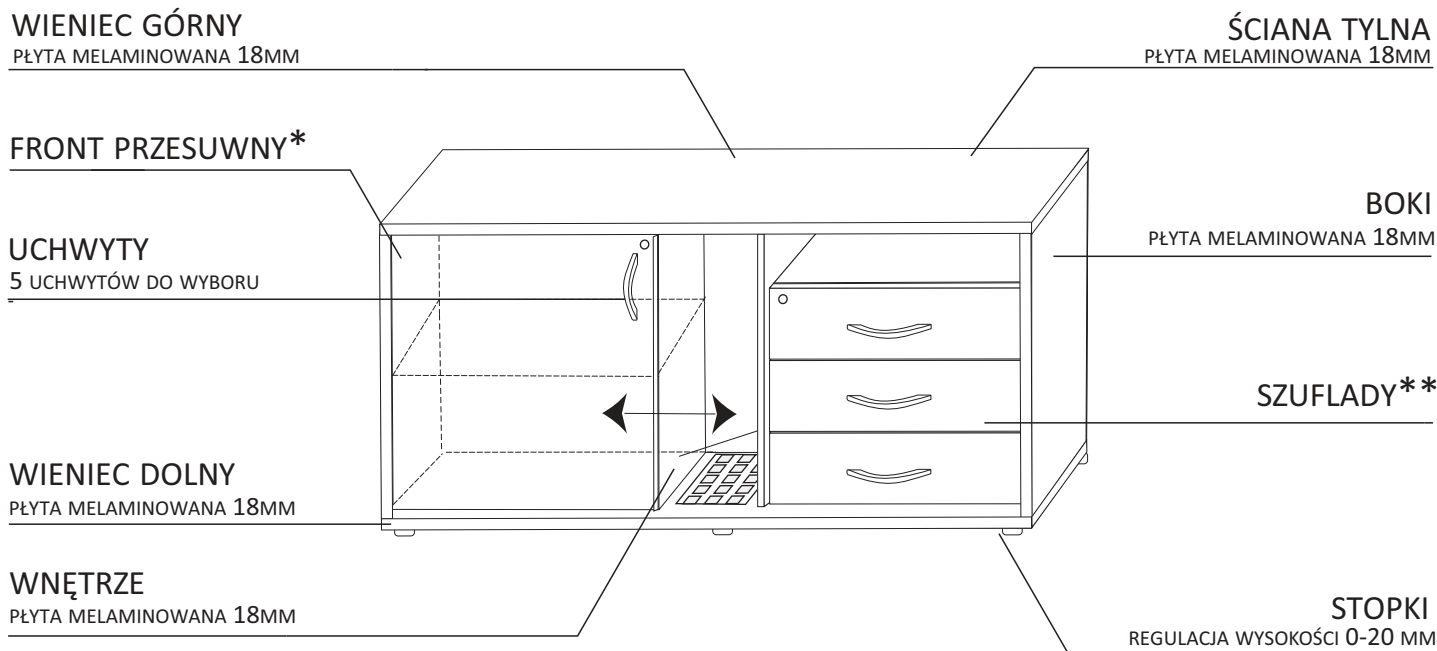

EVRO ECONOMY

MEBLE PRACOWNICZE

OPIS TECHNICZNY

*PŁYTA MELAMINOWANA 18MM, ZAMEK PATENOWY

**FRONT PŁYTA MELAMINOWANA 18MM, PROWADNICE ROLKOWE 3/4 WYSUW, ZAMEK CENTRALNY