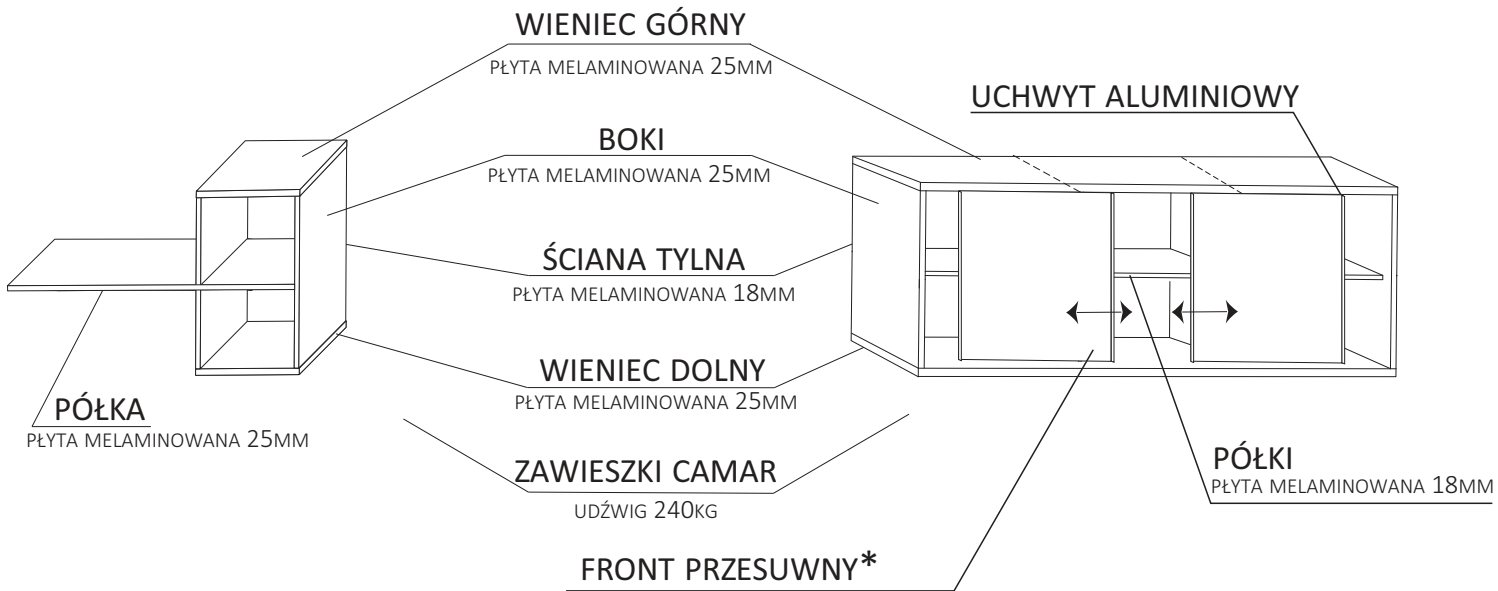

EVRO

MEBLE PRACOWNICZE

OPIS TECHNICZNY

---

*4 OPCJE WYKONANIA FRONTU, PROWADNICE ALUMINIOWE