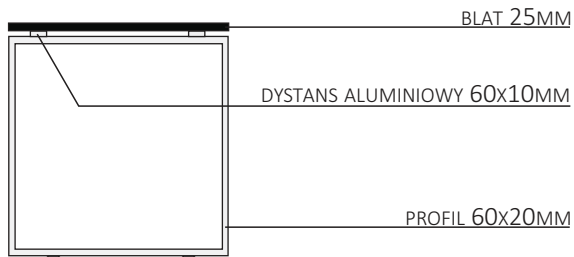

EVRO

MEBLE PRACOWNICZE

OPIS TECHNICZNY