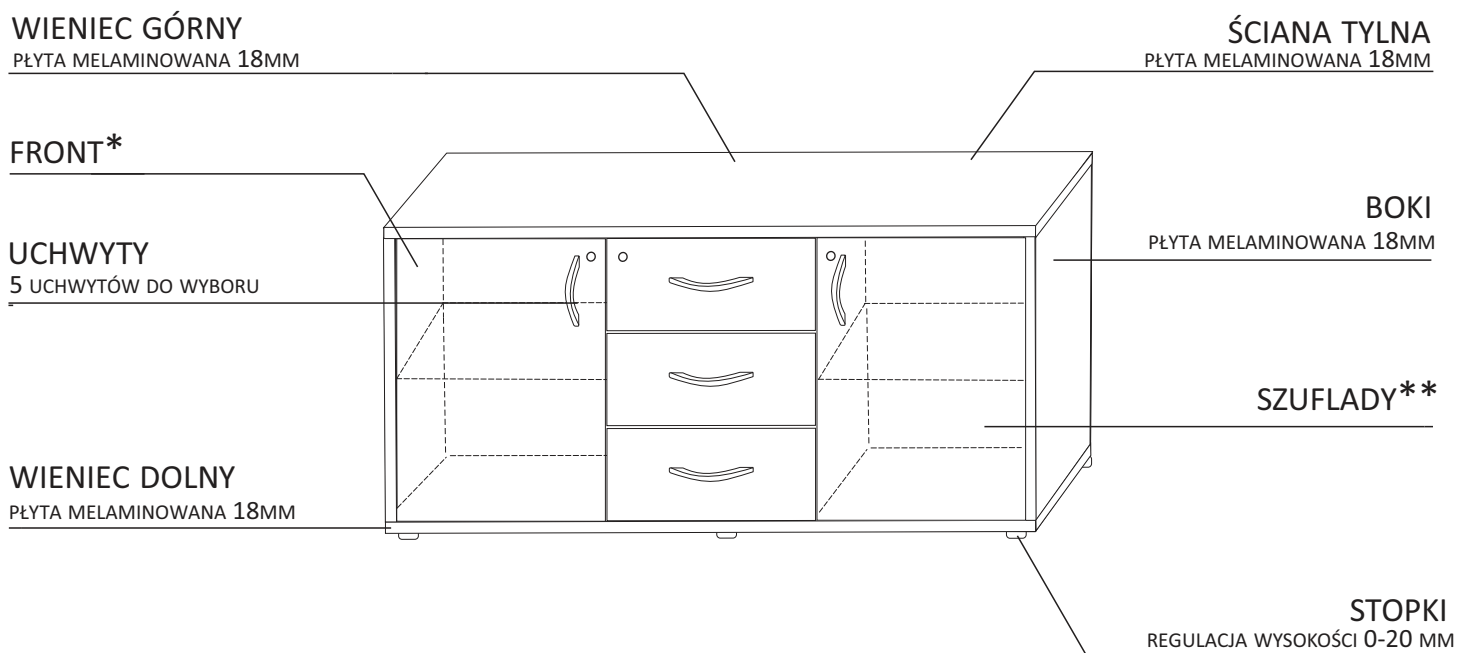

EVRO ECONOMY

MEBLE PRACOWNICZE

OPIS TECHNICZNY

*PŁYTA MELAMINOWANA 18MM, ZAMEK PATENOWY

**FRONT PŁYTA MELAMINOWANA 18MM, PROWADNICE ROLKOWE 3/4 WYSUW, ZAMEK CENTRALNY