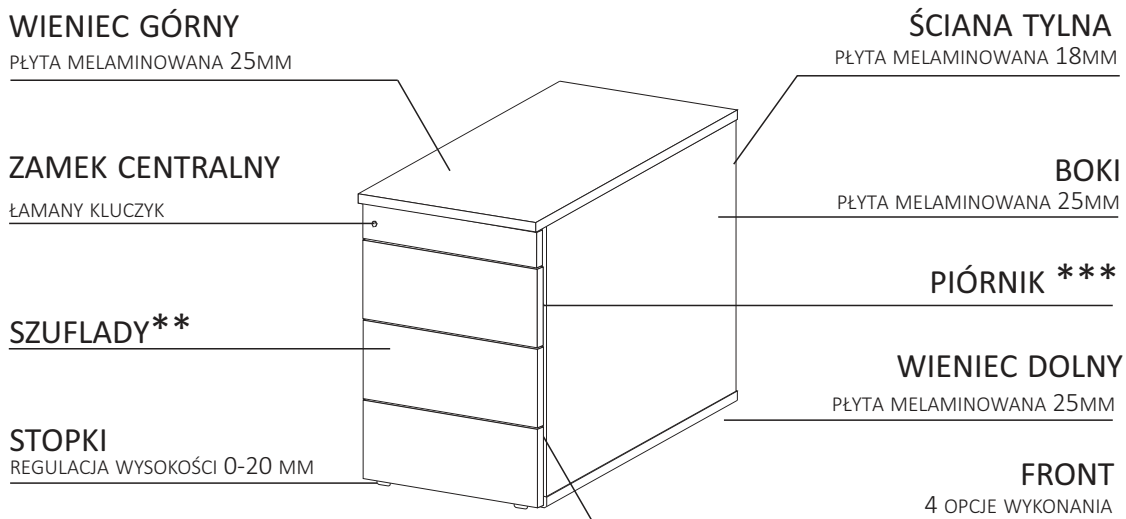

## OPIS TECHNICZNY

\*4 OPCJE WYKONANIA FRONTU, PROWADNICE ALUMINIOWE

\*\*PROWADNICE TANDEM BLUM, BEZ UCHWYTÓW, SYSTEM TIP-ON LUB OTWIERANIE BOCZNE, PEŁEN WYSUW, NOŚNOŚĆ 30KG

\*\*\*SZUFLADA PLASTIKOWA, PROWADNICA KULKOWA