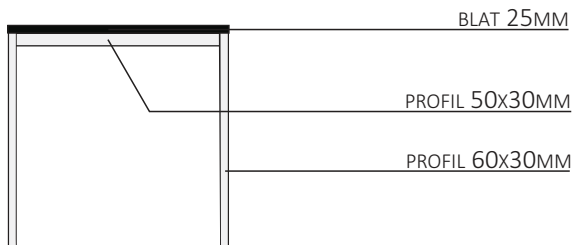

EVRO

MEBLE PRACOWNICZE

OPIS TECHNICZNY