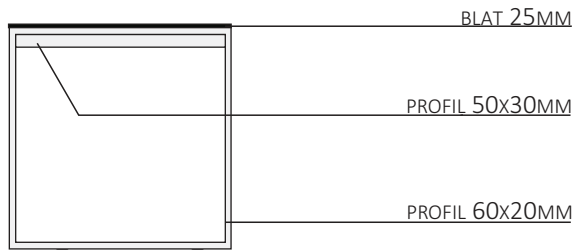

EVRO

MEBLE PRACOWNICZE

OPIS TECHNICZNY