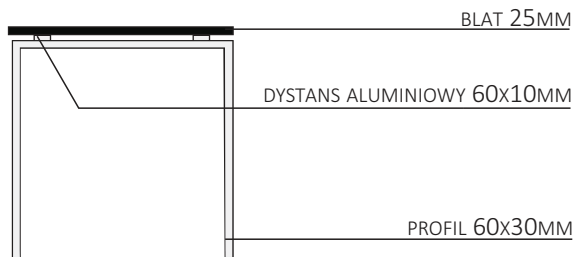

EVRO

MEBLE PRACOWNICZE

OPIS TECHNICZNY