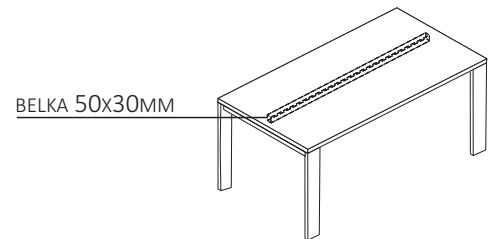

EVRO

MEBLE PRACOWNICZE

OPIS TECHNICZNY