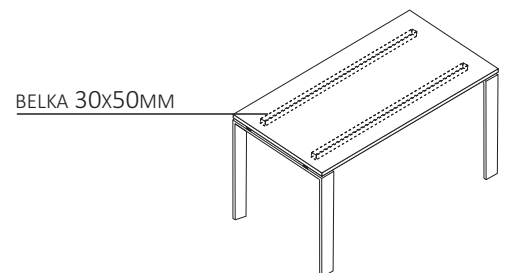

EVRO

MEBLE PRACOWNICZE

OPIS TECHNICZNY