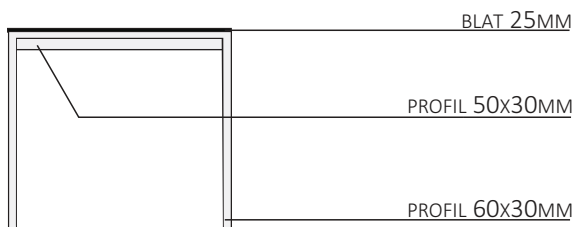

EVRO

MEBLE PRACOWNICZE

OPIS TECHNICZNY