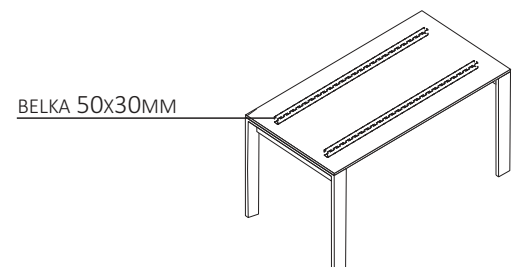

EVRO

MEBLE PRACOWNICZE

OPIS TECHNICZNY