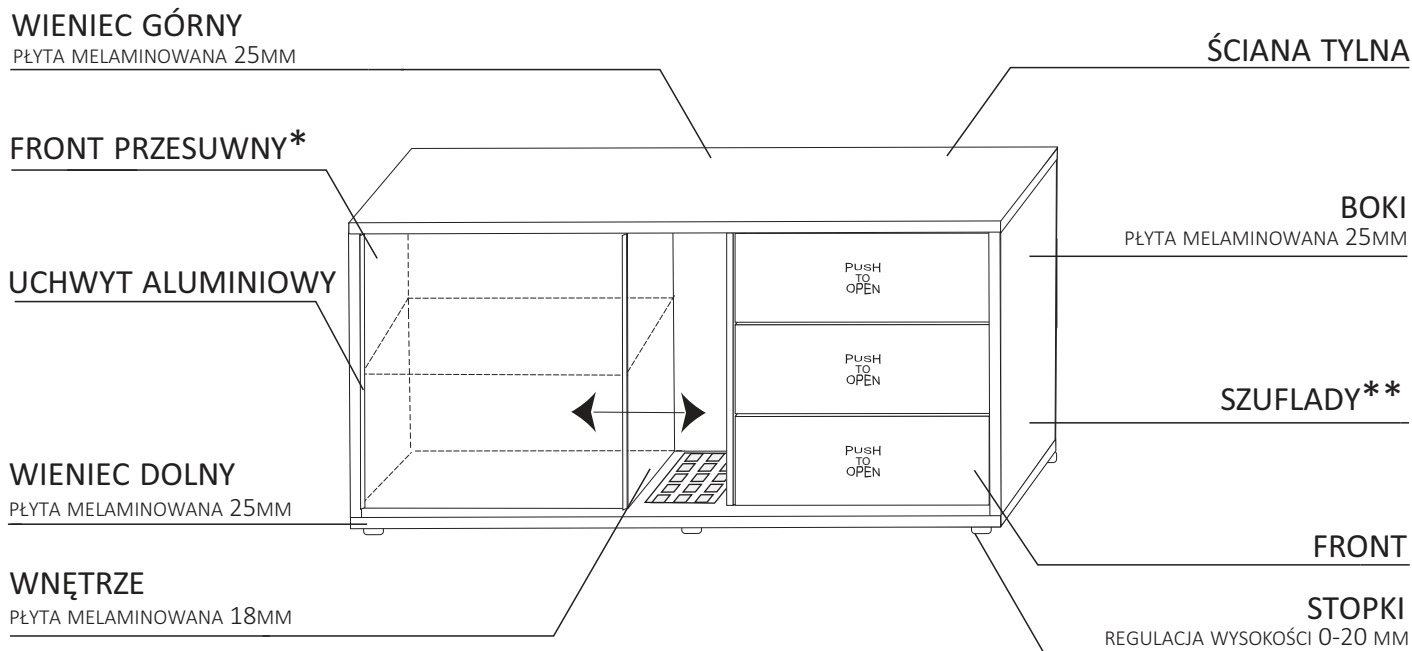

## OPIS TECHNICZNY

\*4 OPCJE WYKONANIA FRONTU, PROWADNICE ALUMINIOWE

\*\*PROWADNICE TANDEM BLUM, BEZ UCHWYTÓW, SYSTEM TIP-ON LUB OTWIERANIE BOCZNE, PEŁEN WYSUW, NOŚNOŚĆ 30KG

\*\*\*SZUFLADA PLASTIKOWA, PROWADNICA KULKOWA