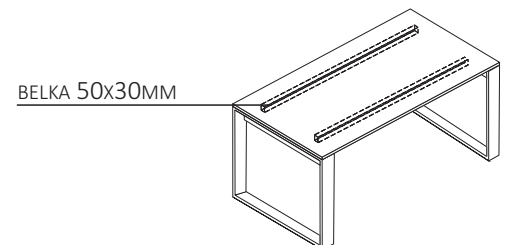

EVRO

MEBLE PRACOWNICZE

OPIS TECHNICZNY