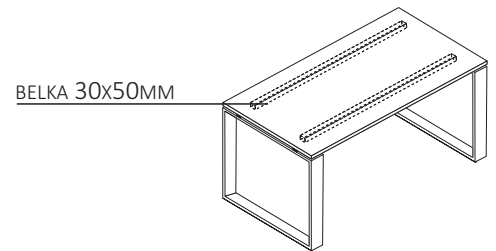

EVRO

MEBLE PRACOWNICZE

OPIS TECHNICZNY