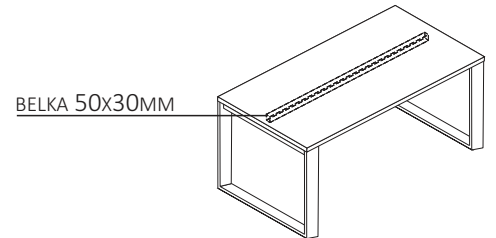

EVRO

MEBLE PRACOWNICZE

OPIS TECHNICZNY