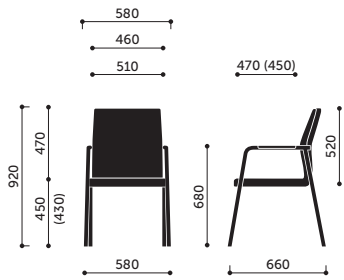

*więcej opcji tapicerowania znajduje się w rozdziale Creative Edition

30H

30HC

30VN

Fotel może być używany przez osoby o wadze do 150 kg.

Powyższe ceny są cenami netto - bez podatku VAT. Za wyroby niestandardowe nie zawarte w niniejszym cenniku pobierane są dodatkowe opłaty.

nowość

Acos^{Pro}

Dane techniczne

profim

30H

kg 15,0

kg 11,5

0,41 m³

30HC

kg 15,0

kg 11,5

0,41 m³

30VN

kg 15,5

kg 12,0

0,41 m³