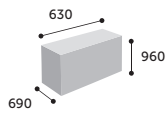

nowość

Acos^{Pro}

Dane techniczne

profim

30H

kg 15,0

kg 11,5

0,41 m³

30HC

kg 15,0

kg 11,5

0,41 m³

30VN

kg 15,5

kg 12,0

0,41 m³