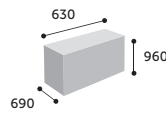

nowość

Acos^{Pro}

Dane techniczne

profim

30H

kg 15,0

kg 11,5

0,41 m³

30HC

kg 15,0

kg 11,5

0,41 m³

30VN

kg 15,5

kg 12,0

0,41 m³