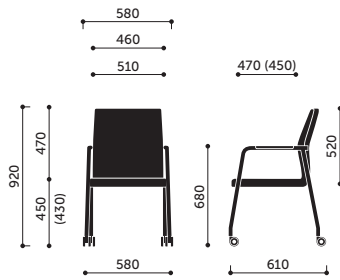

*więcej opcji tapicerowania znajduje się w rozdziale Creative Edition

30H

30HC

30VN

Fotel może być używany przez osoby o wadze do 150 kg.

Powyższe ceny są cenami netto - bez podatku VAT. Za wyroby niestandardowe nie zawarte w niniejszym cenniku pobierane są dodatkowe opłaty.

nowość

Acos^{Pro}

Dane techniczne

profim

30H

kg 15,0

kg 11,5

0,41 m³

30HC

kg 15,0

kg 11,5

0,41 m³

30VN

kg 15,5

kg 12,0

0,41 m³