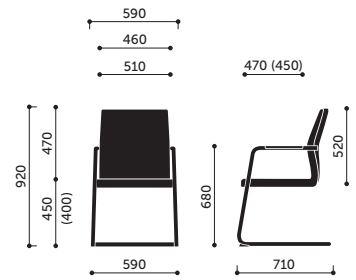

*więcej opcji tapicerowania znajduje się w rozdziale Creative Edition

30H

30HC

30VN

Fotel może być używany przez osoby o wadze do 150 kg.

Powyższe ceny są cenami netto - bez podatku VAT. Za wyroby niestandardowe nie zawarte w niniejszym cenniku pobierane są dodatkowe opłaty.

nowość

Acos^{Pro}

Dane techniczne

profim

30H

kg 15,0

kg 11,5

0,41 m³

30HC

kg 15,0

kg 11,5

0,41 m³

30VN

kg 15,5

kg 12,0

0,41 m³