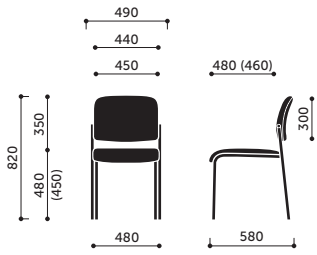

PRODUKT			CENA / TAPICERKA*			Opis modelu	Informacje dodatkowe
Kod	Kolor bazy / stelaża	Typ podtokietnika	Evo Next (I)	Medley Softline Sprint Valencia (II)	Fame Nexus Revive Step Synergy (III)		
H	czarny	-	324	436	513	na nogach	Stopki: - standard - stopki twarde (do podłóg miękkich), - opcja - stopki z wkładką filcową (do podłóg twardych) - dopłata 11 zł/kpl., - opcja - stopki z wkładką teflonową (uniwersalne) - dopłata 13 zł/kpl. W modelach Komo 2P - nakładka na podtokietnik gumowa. V - wersja z możliwością sztaplowania VN - wersja bez możliwości sztaplowania
	metalik	-	332	444	521		
	chrom / satyna	-	453	565	642		
	czarny	2P	521	633	710	na nogach, z podtokietnikami	
	metalik	2P	529	641	718		
chrom / satyna	2P	698	810	887			
V	czarny	-	344	456	533	na płozie	
	metalik	-	352	464	541		
	chrom / satyna	-	477	589	666		
	czarny	2P	541	653	730	na płozie, z podtokietnikami	
	metalik	2P	549	661	738		
chrom / satyna	2P	722	834	911			
VN	czarny	-	344	456	533	na płozie	
	metalik	-	352	464	541		
	chrom / satyna	-	477	589	666		
	czarny	2P	541	653	730	na płozie, z podtokietnikami	
	metalik	2P	549	661	738		
chrom / satyna	2P	722	834	911			

*więcej opcji tapicerowania znajduje się w rozdziale Creative Edition

H

H 2P

V

V 2P

Powyzsze ceny są cenami netto - bez podatku VAT.
Za wyroby niestandardowe nie zawarte w niniejszym cenniku pobierane są dodatkowe opłaty.

H

H2P

sztaplowanie H

V / VN

V 2P / VN 2P

sztaplowanie V