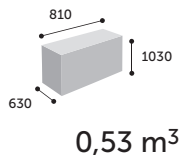

PRODUKT			CENA / TAPICERKA*			Opis modelu	Informacje dodatkowe
Kod	Kolor bazy / stelaża	Typ podtokietnika	Evo Next (I)	Medley Softline Sprint Valencia (II)	Fame Nexus Revive Step Synergy (III)		
H	czarny	-	324	436	513	na nogach	Stopki: - standard - stopki twarde (do podłóg miękkich), - opcja - stopki z wkładką filcową (do podłóg twardych) - dopłata 11 zł/kpl., - opcja - stopki z wkładką teflonową (uniwersalne) - dopłata 13 zł/kpl. W modelach Komo 2P - nakładka na podtokietnik gumowa. V - wersja z możliwością sztaplowania VN - wersja bez możliwości sztaplowania
	metalik	-	332	444	521		
	chrom / satyna	-	453	565	642		
	czarny	2P	521	633	710	na nogach, z podtokietnikami	
	metalik	2P	529	641	718		
chrom / satyna	2P	698	810	887			
V	czarny	-	344	456	533	na płozie	
	metalik	-	352	464	541		
	chrom / satyna	-	477	589	666		
	czarny	2P	541	653	730	na płozie, z podtokietnikami	
	metalik	2P	549	661	738		
chrom / satyna	2P	722	834	911			
VN	czarny	-	344	456	533	na płozie	
	metalik	-	352	464	541		
	chrom / satyna	-	477	589	666		
	czarny	2P	541	653	730	na płozie, z podtokietnikami	
	metalik	2P	549	661	738		
chrom / satyna	2P	722	834	911			

*więcej opcji tapicerowania znajduje się w rozdziale Creative Edition

H

H 2P

V

V 2P

Powyzsze ceny są cenami netto - bez podatku VAT.
Za wyroby niestandardowe nie zawarte w niniejszym cenniku pobierane są dodatkowe opłaty.

H

H2P

sztaplowanie H

V / VN

V 2P / VN 2P

sztaplowanie V