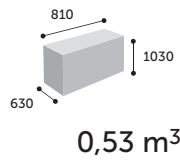

PRODUKT			CENA / TAPICERKA*			Opis modelu	Informacje dodatkowe
Kod	Kolor bazy / stelaża	Typ podtokietnika	Evo Next (I)	Medley Softline Sprint Valencia (II)	Fame Nexus Revive Step Synergy (III)		
H	czarny	-	324	436	513	na nogach	Stopki: - standard - stopki twarde (do podłóg miękkich), - opcja - stopki z wkładką filcową (do podłóg twardych) - dopłata 11 zł/kpl., - opcja - stopki z wkładką teflonową (uniwersalne) - dopłata 13 zł/kpl. W modelach Komo 2P - nakładka na podtokietnik gumowa. V - wersja z możliwością sztaplowania VN - wersja bez możliwości sztaplowania
	metalik	-	332	444	521		
	chrom / satyna	-	453	565	642		
	czarny	2P	521	633	710	na nogach, z podtokietnikami	
	metalik	2P	529	641	718		
chrom / satyna	2P	698	810	887			
V	czarny	-	344	456	533	na płozie	
	metalik	-	352	464	541		
	chrom / satyna	-	477	589	666		
	czarny	2P	541	653	730	na płozie, z podtokietnikami	
	metalik	2P	549	661	738		
chrom / satyna	2P	722	834	911			
VN	czarny	-	344	456	533	na płozie	
	metalik	-	352	464	541		
	chrom / satyna	-	477	589	666		
	czarny	2P	541	653	730	na płozie, z podtokietnikami	
	metalik	2P	549	661	738		
chrom / satyna	2P	722	834	911			

*więcej opcji tapicerowania znajduje się w rozdziale Creative Edition

H

H 2P

V

V 2P

Powyzsze ceny są cenami netto - bez podatku VAT.
Za wyroby niestandardowe nie zawarte w niniejszym cenniku pobierane są dodatkowe opłaty.

H

H2P

sztaplowanie H

V / VN

V 2P / VN 2P

sztaplowanie V