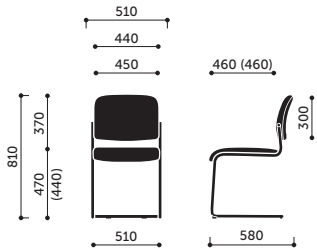

PRODUKT			CENA / TAPICERKA*			Opis modelu	Informacje dodatkowe
Kod	Kolor bazy / stelaża	Typ podtokietnika	Evo Next (I)	Medley Softline Sprint Valencia (II)	Fame Nexus Revive Step Synergy (III)		
H	czarny	-	324	436	513	na nogach	Stopki: - standard - stopki twarde (do podłóg miękkich), - opcja - stopki z wkładką filcową (do podłóg twardych) - dopłata 11 zł/kpl., - opcja - stopki z wkładką teflonową (uniwersalne) - dopłata 13 zł/kpl. W modelach Komo 2P - nakładka na podtokietnik gumowa. V - wersja z możliwością sztaplowania VN - wersja bez możliwości sztaplowania
	metalik	-	332	444	521		
	chrom / satyna	-	453	565	642		
	czarny	2P	521	633	710	na nogach, z podtokietnikami	
	metalik	2P	529	641	718		
chrom / satyna	2P	698	810	887			
V	czarny	-	344	456	533	na płozie	
	metalik	-	352	464	541		
	chrom / satyna	-	477	589	666		
	czarny	2P	541	653	730	na płozie, z podtokietnikami	
	metalik	2P	549	661	738		
chrom / satyna	2P	722	834	911			
VN	czarny	-	344	456	533	na płozie	
	metalik	-	352	464	541		
	chrom / satyna	-	477	589	666		
	czarny	2P	541	653	730	na płozie, z podtokietnikami	
	metalik	2P	549	661	738		
chrom / satyna	2P	722	834	911			

*więcej opcji tapicerowania znajduje się w rozdziale Creative Edition

H

H 2P

V

V 2P

Powyzsze ceny są cenami netto - bez podatku VAT.
Za wyroby niestandardowe nie zawarte w niniejszym cenniku pobierane są dodatkowe opłaty.

H

H2P

sztaplowanie H

V / VN

V 2P / VN 2P

sztaplowanie V