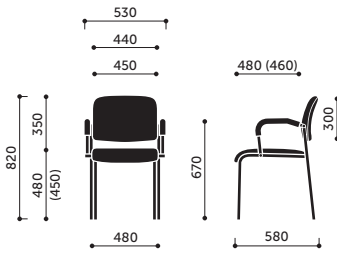

PRODUKT			CENA / TAPICERKA*			Opis modelu	Informacje dodatkowe
Kod	Kolor bazy / stelaża	Typ podtokietnika	Evo Next (I)	Medley Softline Sprint Valencia (II)	Fame Nexus Revive Step Synergy (III)		
H	czarny	-	324	436	513	na nogach	Stopki: - standard - stopki twarde (do podłóg miękkich), - opcja - stopki z wkładką filcową (do podłóg twardych) - dopłata 11 zł/kpl., - opcja - stopki z wkładką teflonową (uniwersalne) - dopłata 13 zł/kpl. W modelach Komo 2P - nakładka na podtokietnik gumowa. V - wersja z możliwością sztaplowania VN - wersja bez możliwości sztaplowania
	metalik	-	332	444	521		
	chrom / satyna	-	453	565	642		
	czarny	2P	521	633	710	na nogach, z podtokietnikami	
	metalik	2P	529	641	718		
chrom / satyna	2P	698	810	887			
V	czarny	-	344	456	533	na płozie	
	metalik	-	352	464	541		
	chrom / satyna	-	477	589	666		
	czarny	2P	541	653	730	na płozie, z podtokietnikami	
	metalik	2P	549	661	738		
chrom / satyna	2P	722	834	911			
VN	czarny	-	344	456	533	na płozie	
	metalik	-	352	464	541		
	chrom / satyna	-	477	589	666		
	czarny	2P	541	653	730	na płozie, z podtokietnikami	
	metalik	2P	549	661	738		
chrom / satyna	2P	722	834	911			

*więcej opcji tapicerowania znajduje się w rozdziale Creative Edition

H

H 2P

V

V 2P

Powyzsze ceny są cenami netto - bez podatku VAT.
Za wyroby niestandardowe nie zawarte w niniejszym cenniku pobierane są dodatkowe opłaty.

H

H2P

sztaplowanie H

V / VN

V 2P / VN 2P

sztaplowanie V