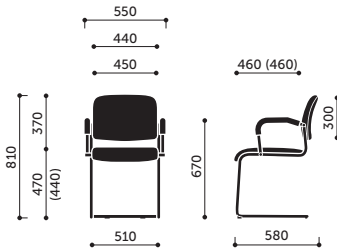

PRODUKT			CENA / TAPICERKA*			Opis modelu	Informacje dodatkowe
Kod	Kolor bazy / stelaża	Typ podtokietnika	Evo Next (I)	Medley Softline Sprint Valencia (II)	Fame Nexus Revive Step Synergy (III)		
H	czarny	-	324	436	513	na nogach	Stopki: - standard - stopki twarde (do podłóg miękkich), - opcja - stopki z wkładką filcową (do podłóg twardych) - dopłata 11 zł/kpl., - opcja - stopki z wkładką teflonową (uniwersalne) - dopłata 13 zł/kpl. W modelach Komo 2P - nakładka na podtokietnik gumowa. V - wersja z możliwością sztaplowania VN - wersja bez możliwości sztaplowania
	metalik	-	332	444	521		
	chrom / satyna	-	453	565	642		
	czarny	2P	521	633	710	na nogach, z podtokietnikami	
	metalik	2P	529	641	718		
chrom / satyna	2P	698	810	887			
V	czarny	-	344	456	533	na płozie	
	metalik	-	352	464	541		
	chrom / satyna	-	477	589	666		
	czarny	2P	541	653	730	na płozie, z podtokietnikami	
	metalik	2P	549	661	738		
chrom / satyna	2P	722	834	911			
VN	czarny	-	344	456	533	na płozie	
	metalik	-	352	464	541		
	chrom / satyna	-	477	589	666		
	czarny	2P	541	653	730	na płozie, z podtokietnikami	
	metalik	2P	549	661	738		
chrom / satyna	2P	722	834	911			

*więcej opcji tapicerowania znajduje się w rozdziale Creative Edition

H

H 2P

V

V 2P

Powyzsze ceny są cenami netto - bez podatku VAT.
Za wyroby niestandardowe nie zawarte w niniejszym cenniku pobierane są dodatkowe opłaty.

H

H2P

sztaplowanie H

V / VN

V 2P / VN 2P

sztaplowanie V